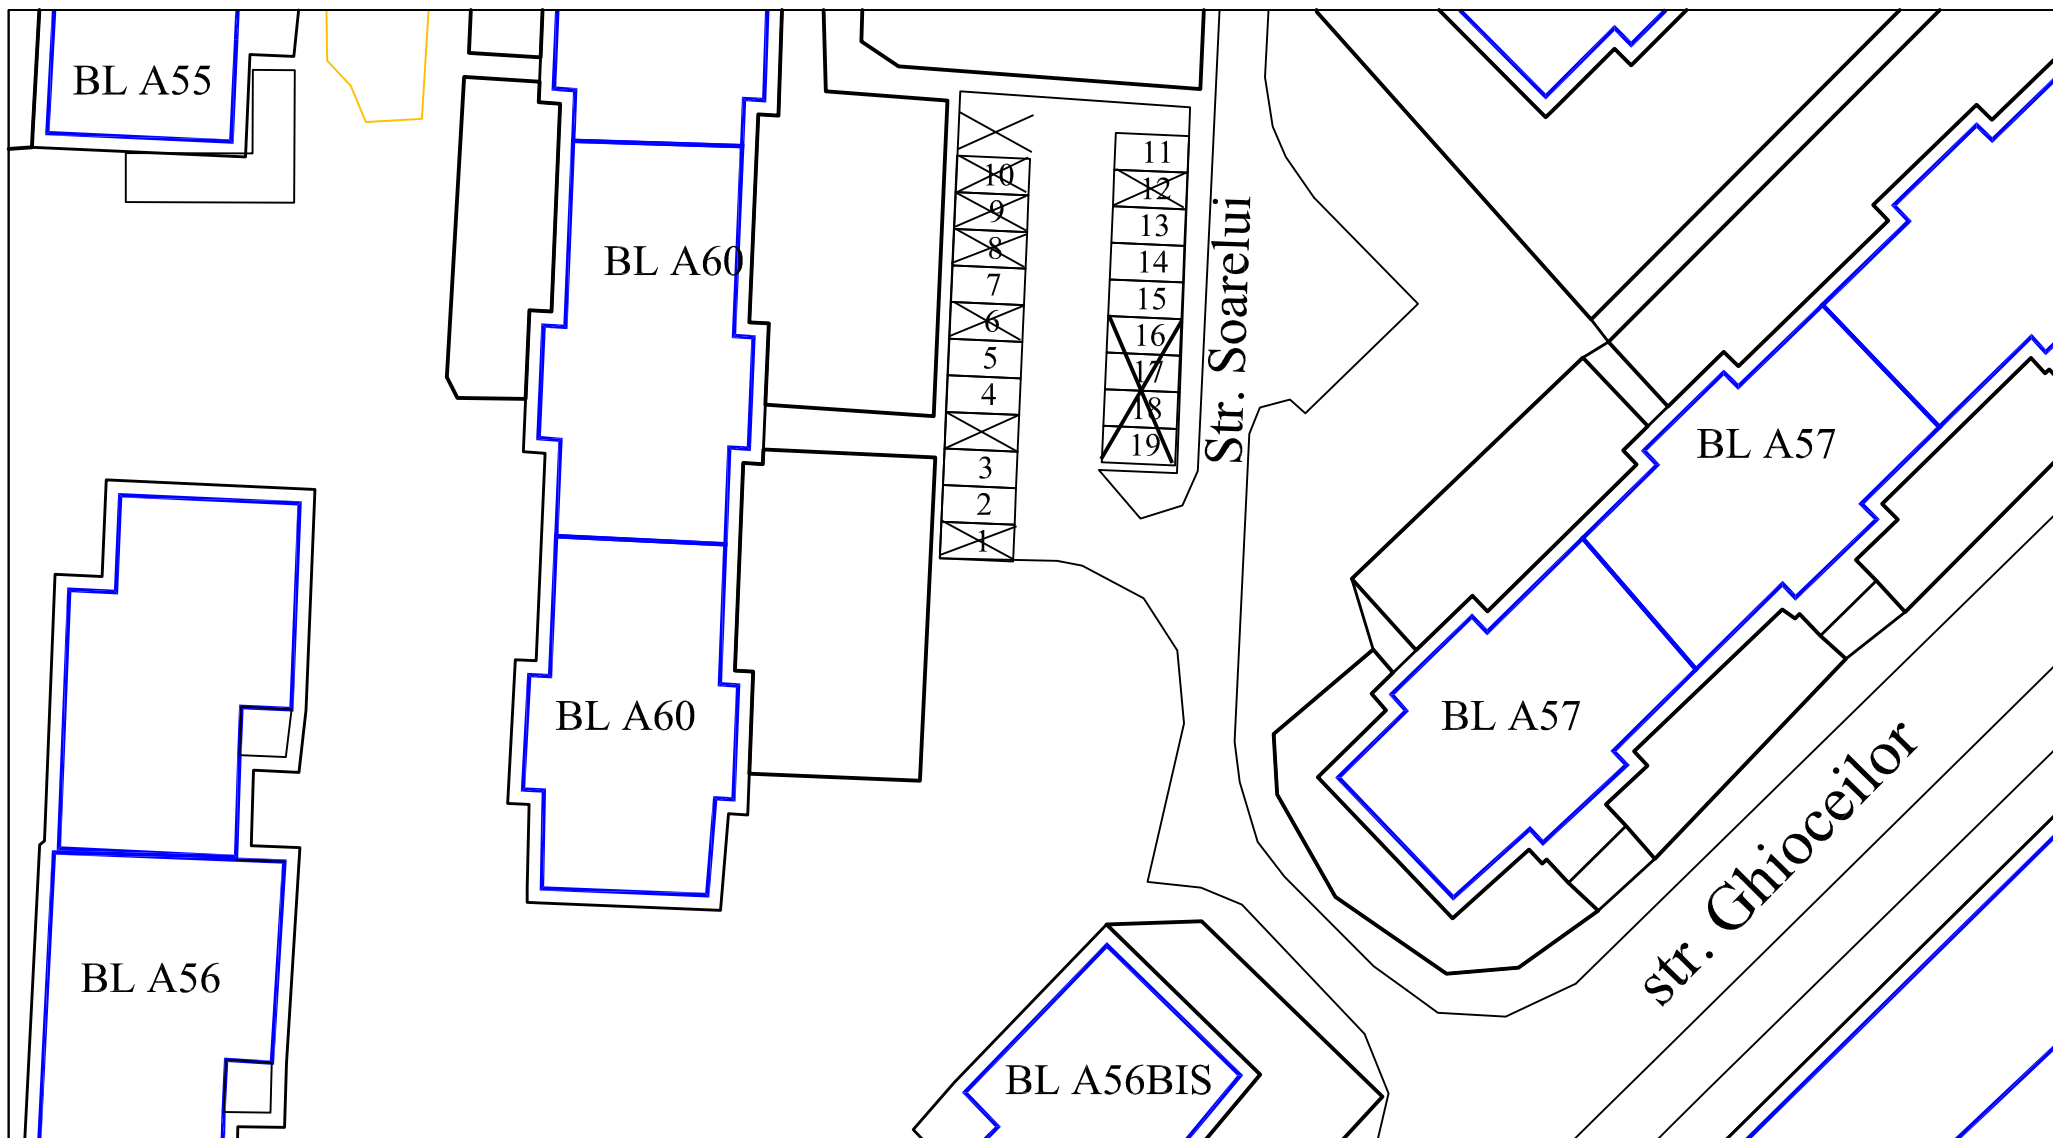

Situatia locurilor disponibile din parcarea Z 208

Total locuri	15
Locuri libere	9
Locuri handicap / acces	1
Locuri inchiriate	5

Denumire parcare: Strada Soarelui, bloc A60

Z 208

Data atribuirii 14.06.2018 Ora 10:30

Data afisarii _____