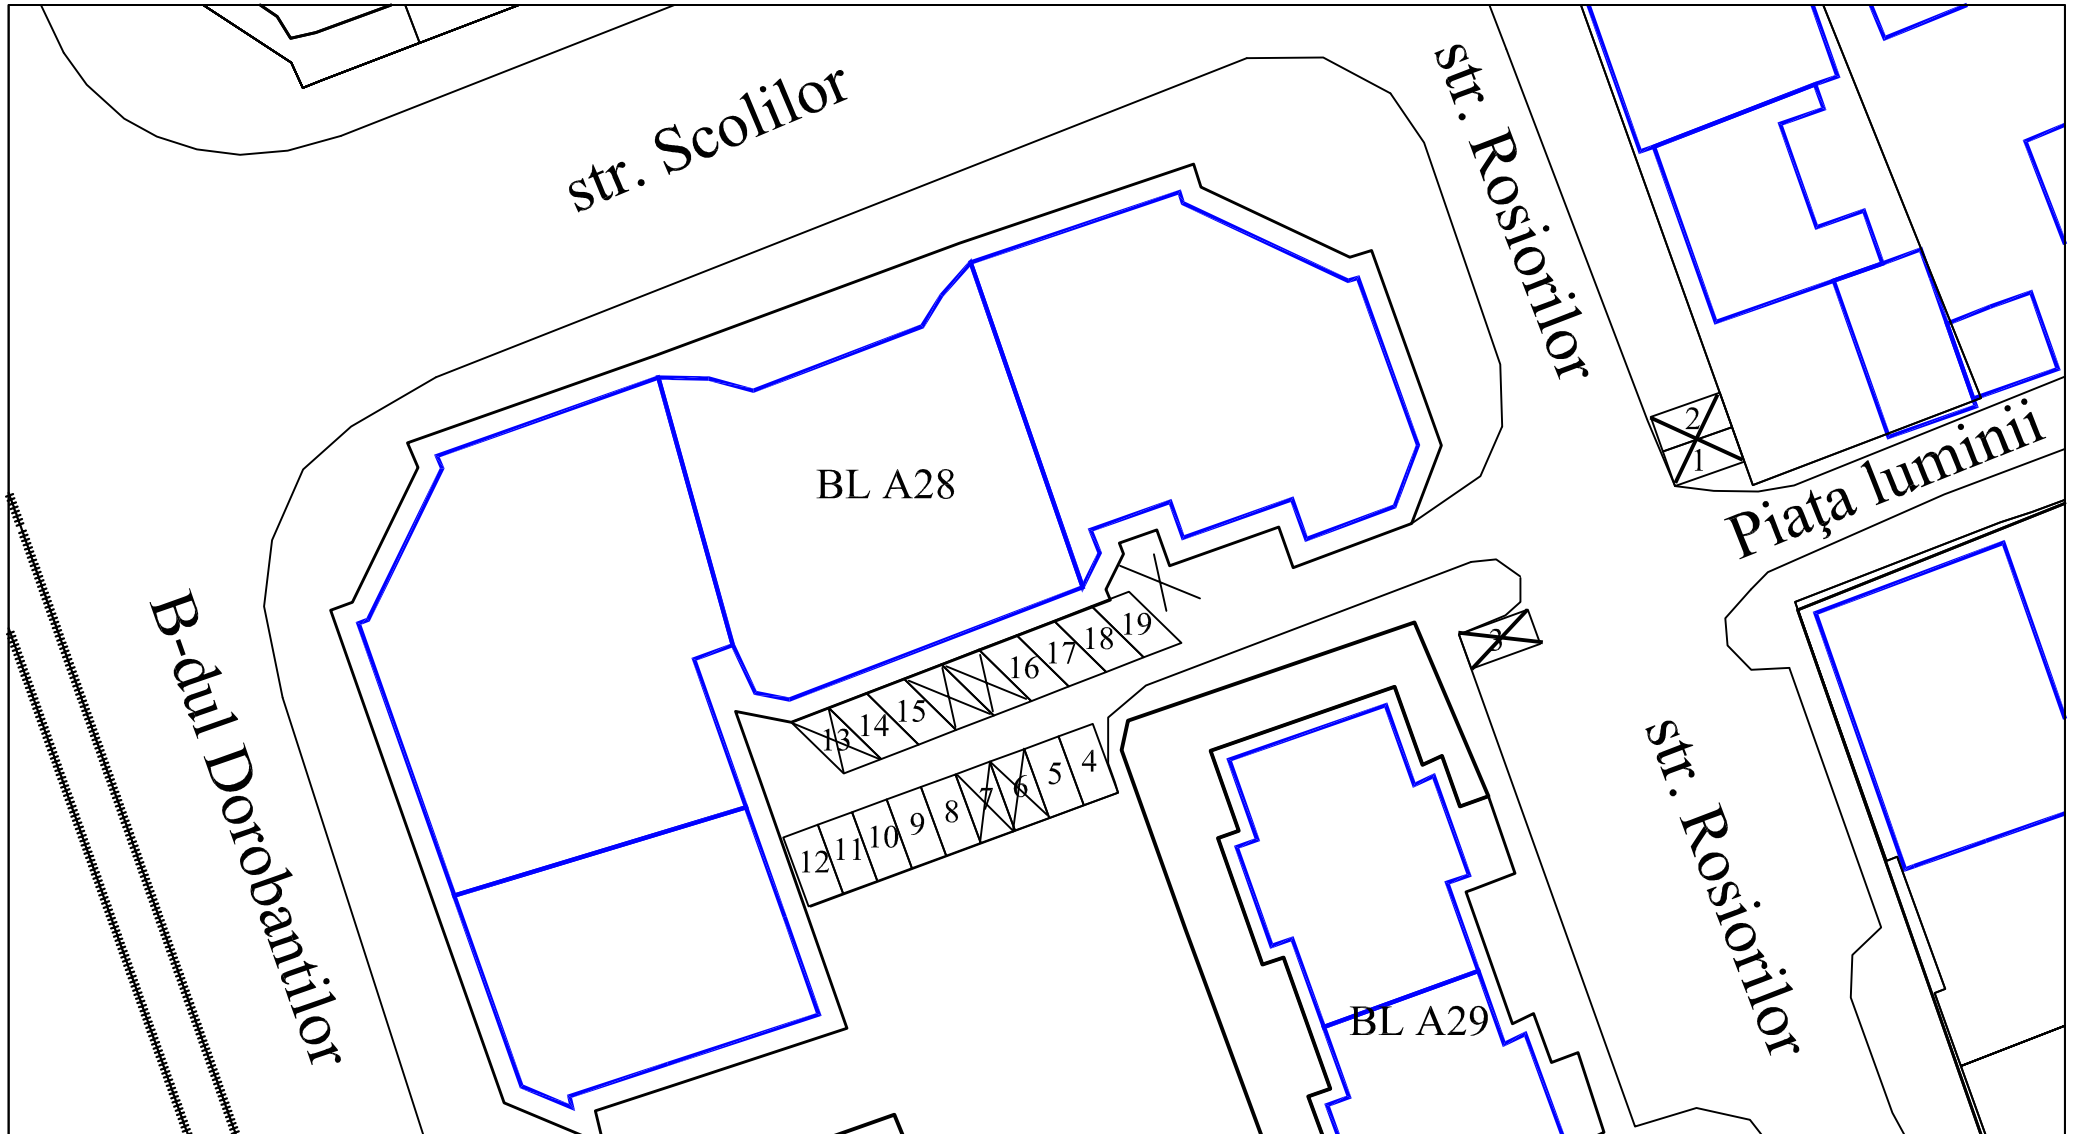

Situatia locurilor disponibile din parcare Z 219

Total locuri	16
Locuri libere	13
Locuri handicap / acces	1
Locuri inchiriate	2

Denumire parcare: Strada Scolilor- Curte interioara blocuri A28, A29

Z 219

Data atribuirii 14.06.2018 Ora 10:00

Data afisarii _____