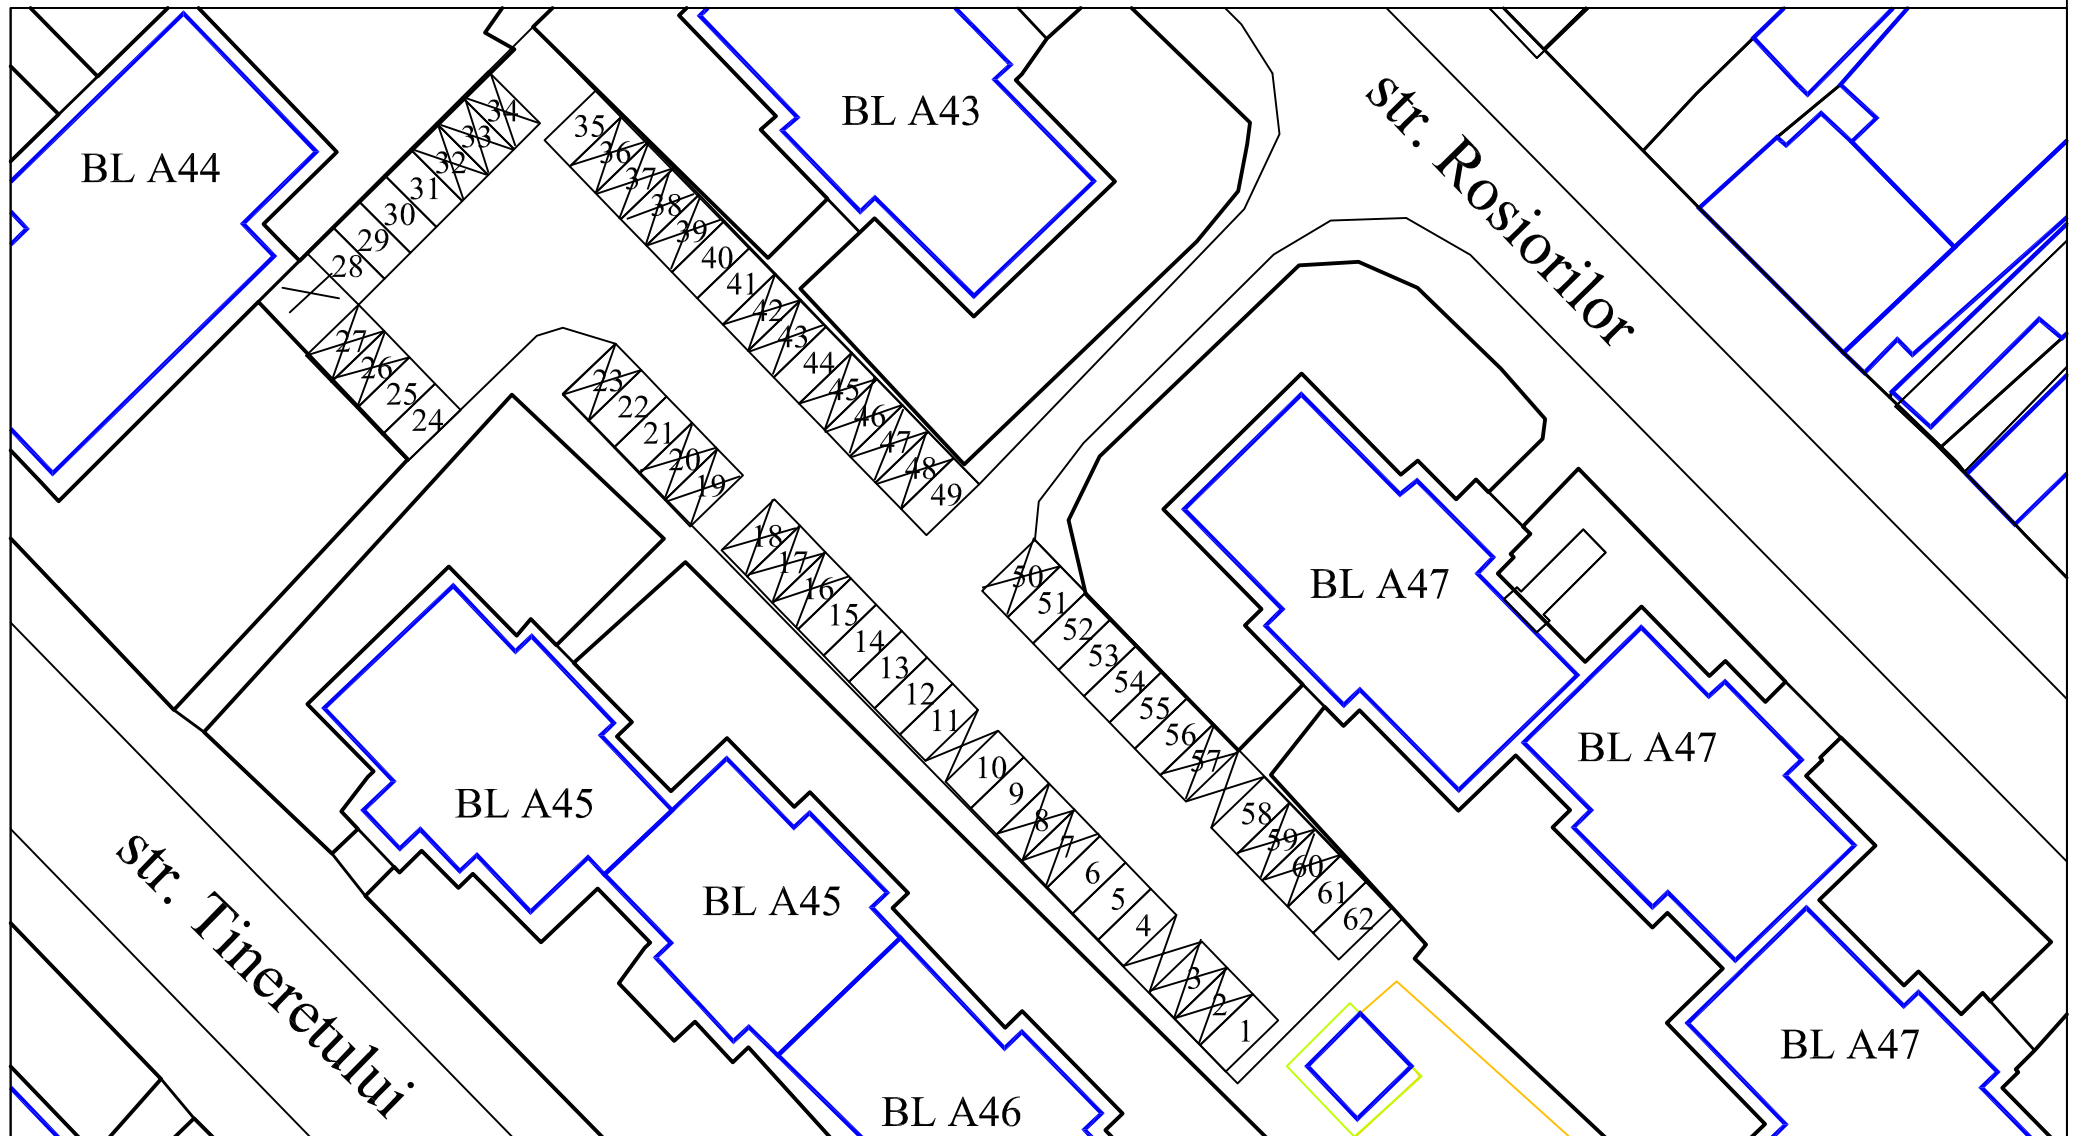

Situatia locurilor disponibile din parcare Z 215 - Strada Tineretului-Str. Rosiorilor

Total locuri 62
Locuri libere 33
Locuri handicap / acces 6
Locuri inchiriate 23

Denumire parcare: Curte interioara blocuri: A43, A44, A45, A46, A47

Z 215

Data atribuirii 14.06.2018

Ora 11:00

Data afisarii _____