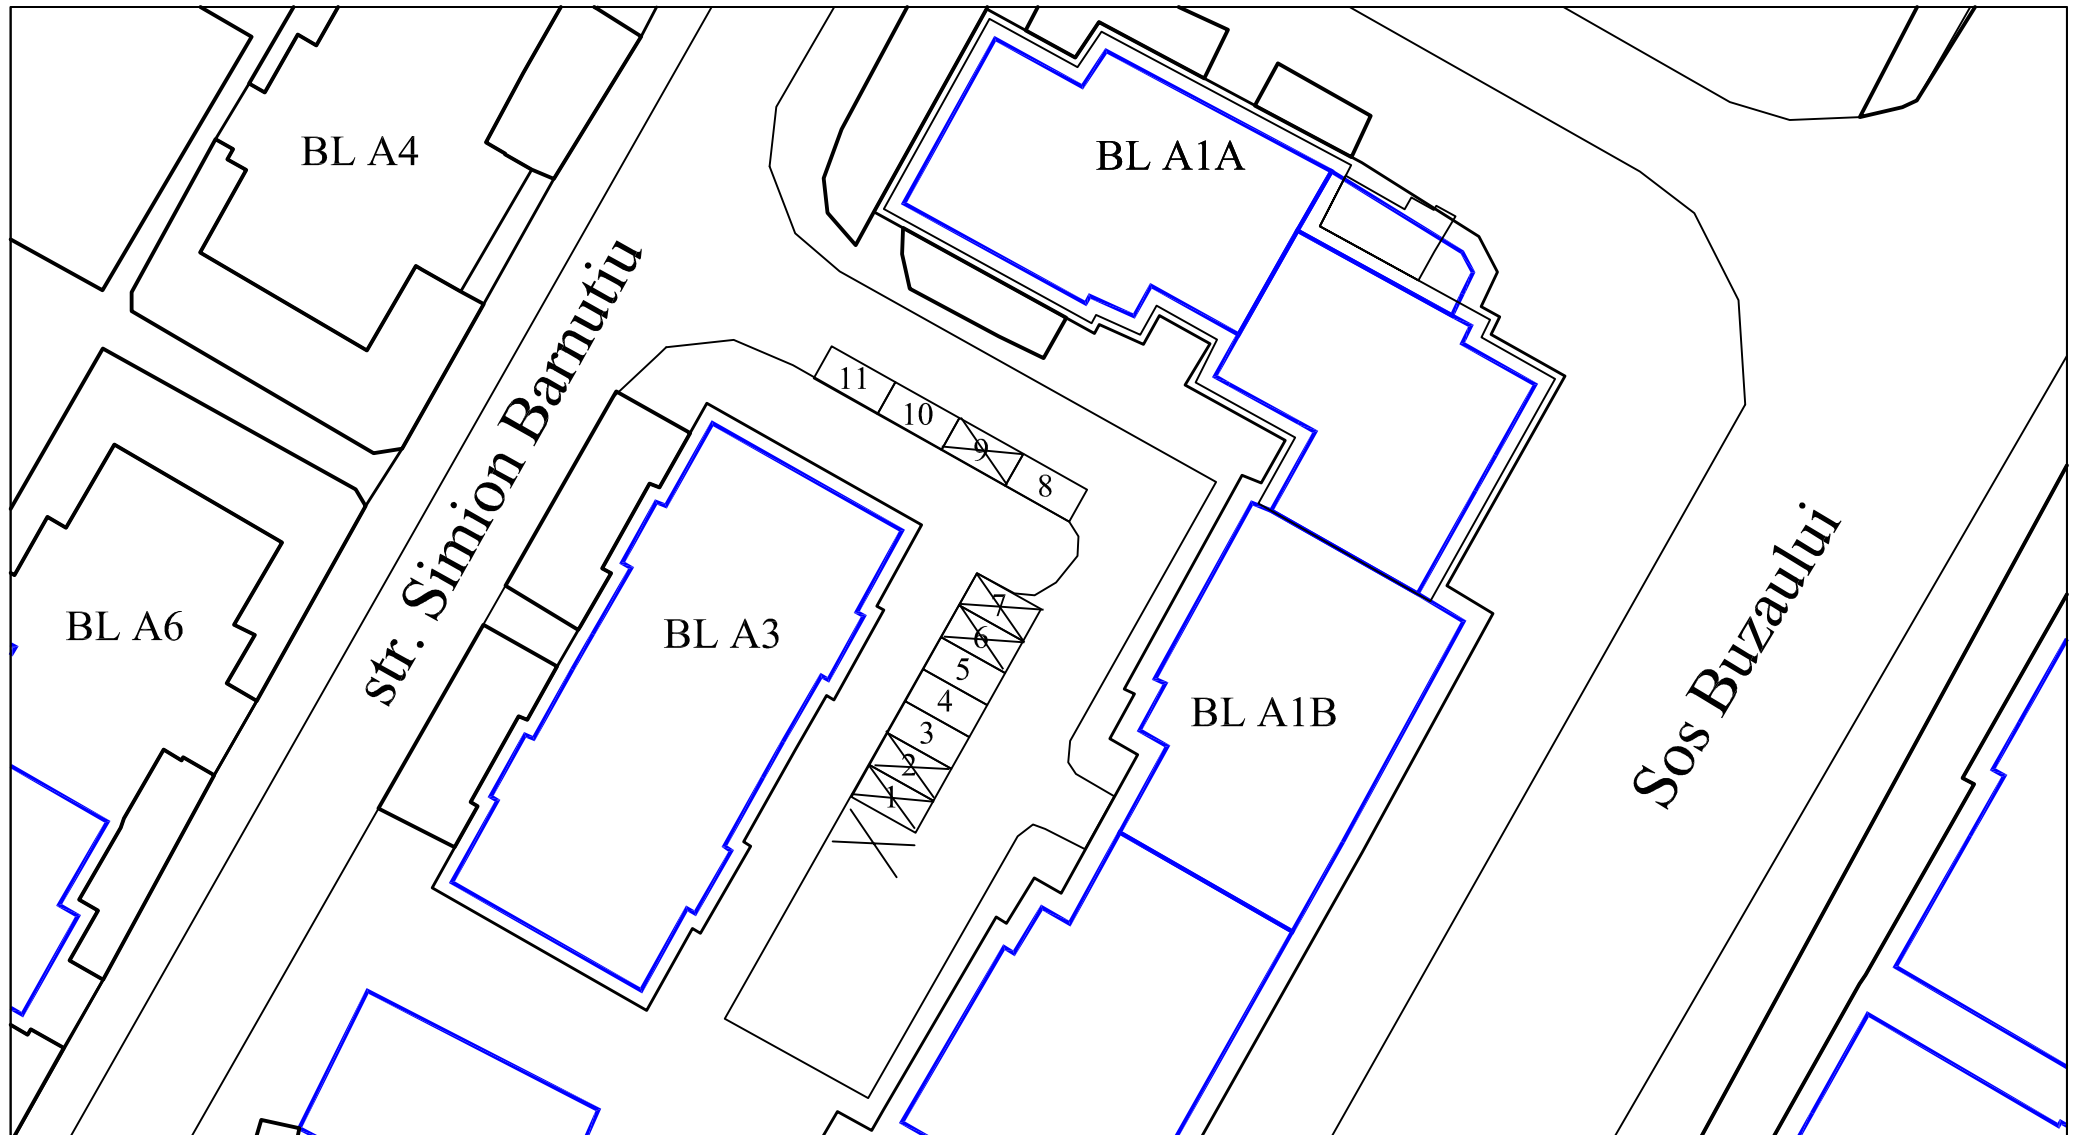

Situatia locurilor disponibile din parcare Z117

Total locuri	11
Locuri libere	6
Locuri handicap / acces	1
Locuri inchiriate	4

Denumire parcare: Soseaua Buzaului, curte interioara bl. A1B, A1A , A3

Z 117

Data atribuirii 15.06.2018 Ora 11:00

Data afisarii _____