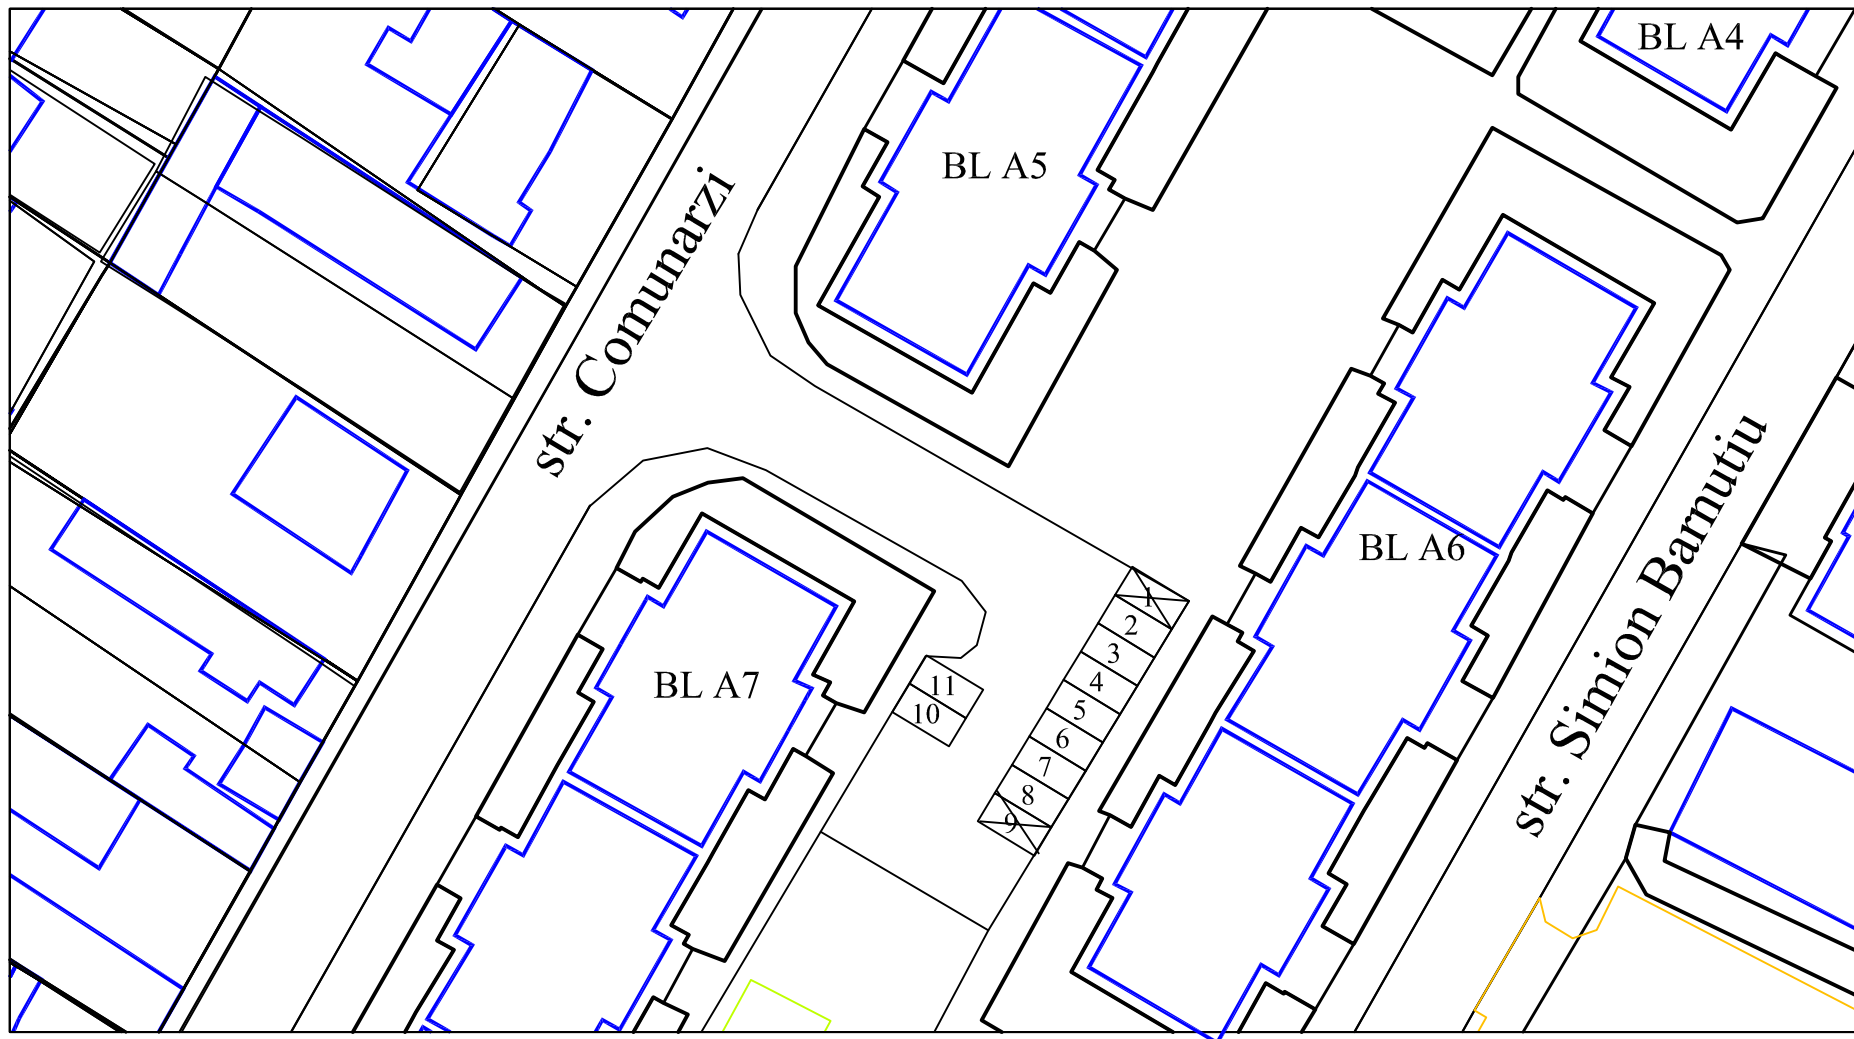

Denumire parcare: Curte interioara intre blocurile A7, A6

Z 116

Data atribuirii 15.06.2018 Ora 10:00

Data afisarii _____

Situatia locurilor disponibile din parcare Z117

Total locuri	11
Locuri libere	6
Locuri handicap / acces	1
Locuri inchiriate	4